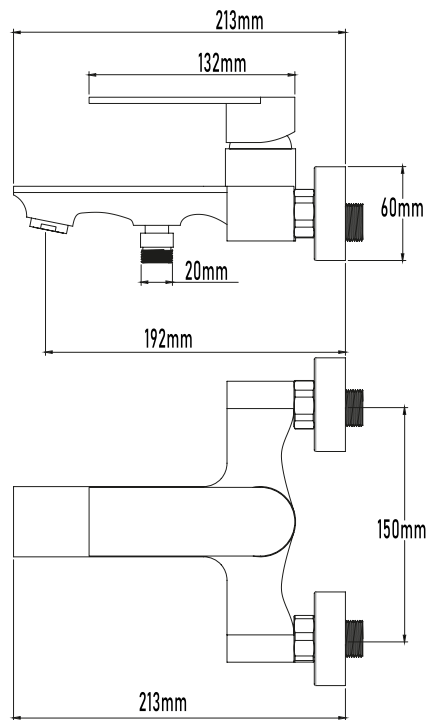

Color Cromo

Referencia
UG 10098

SERIE KIZU

Grifo de baño monomando

Single-lever bath mixer

PLANO TÉCNICO

| | |
|--|--------------------------|
| MEDIDAS LxAxH CON EMBALAJE UNIDAD | 16cm X 22cm X 14cm |
| MEDIDAS LxAxH CON EMBALAJE X 12 | 45,50cm X 33,50cm X 44cm |

DIMENSIONES

Referencia
UG 10098

SERIE KIZU

Grifo de baño monomando

Single-lever bath mixer

ESPECIFICACIONES

| | |
|-------------------------------|---|
| MATERIAL | Latón |
| ACABADO | Cromado |
| PRESENTACIÓN | Caja |
| USO | Doméstico |
| OTRAS ESPECIFICACIONES | Cartucho 40 s/f |
| RECOMENDACIONES | Limpiar con un paño húmedo y secar minuciosamente. No utilizar productos abrasivos |
| ACCESORIOS | Set de fijación Excéntricas Con equipo de ducha |
| BENEFICIOS | Disposición de respuestos a nivel nacional |
| GARANTÍA | 2 años por defectos de fabricación |